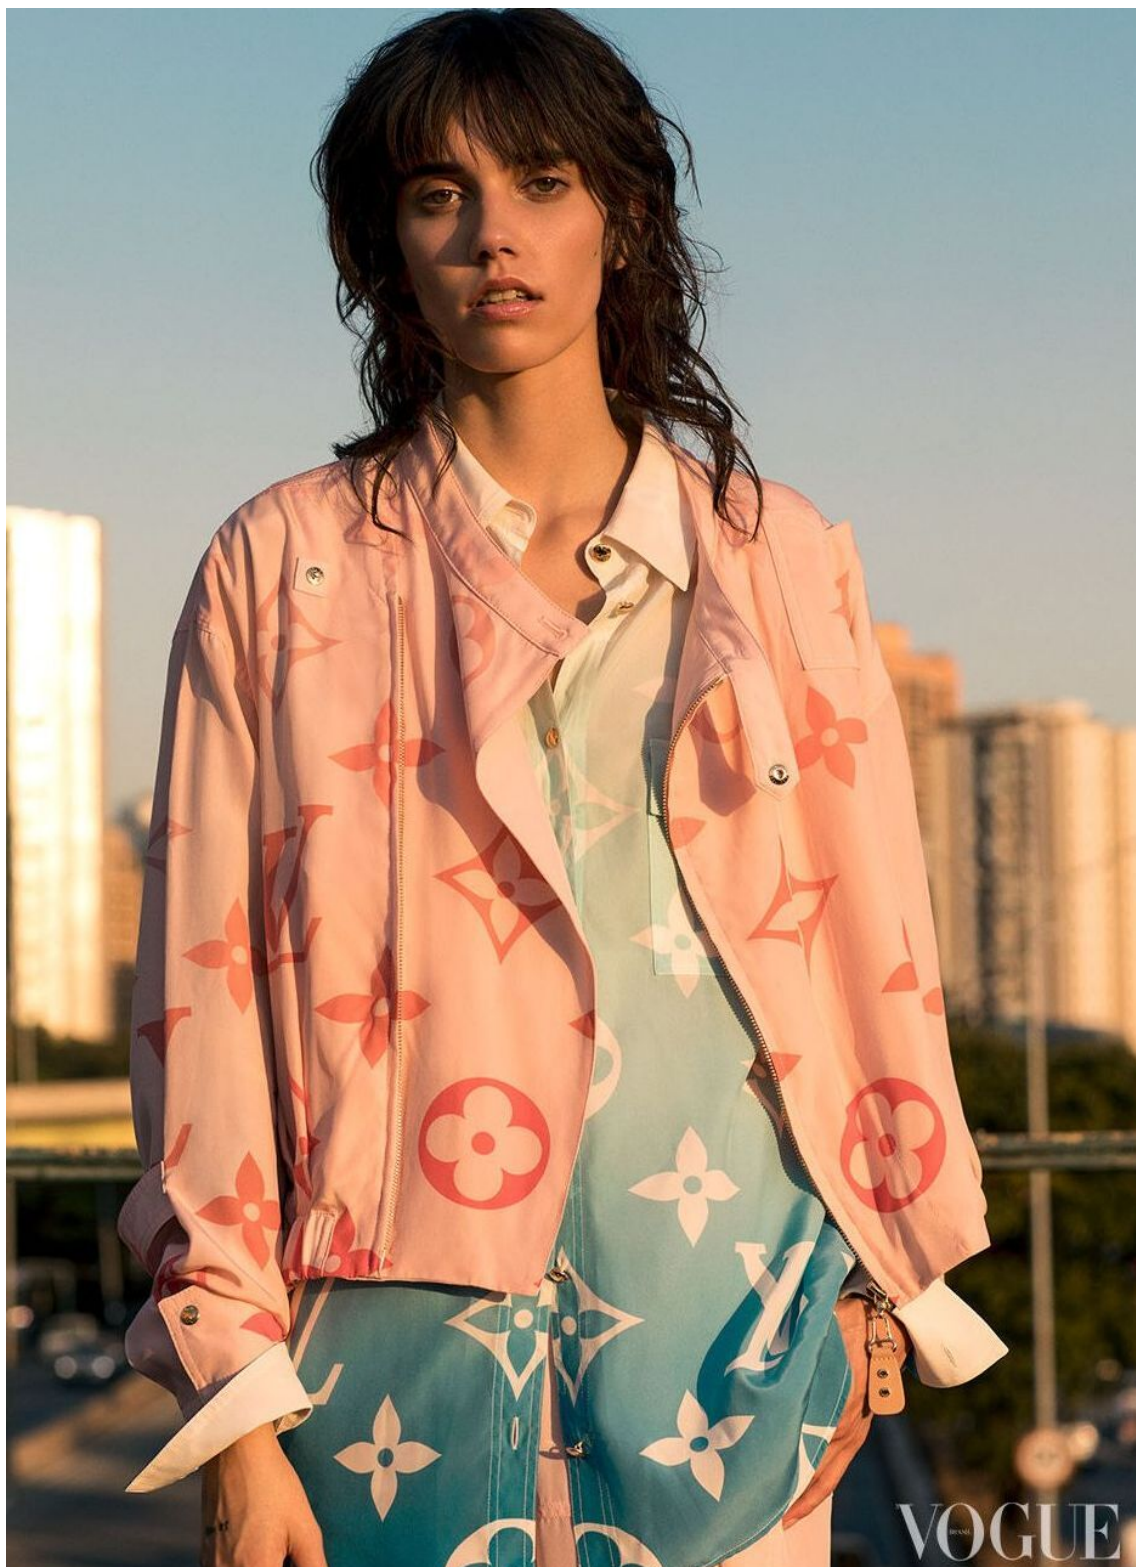

AMANDA HACKMANN

height 172 cm · bust 80 cm · cup B · waist 62 cm · hips 89 cm · dress 36

shoes size 38 · hair brown · eyes green

MGM
MODELS